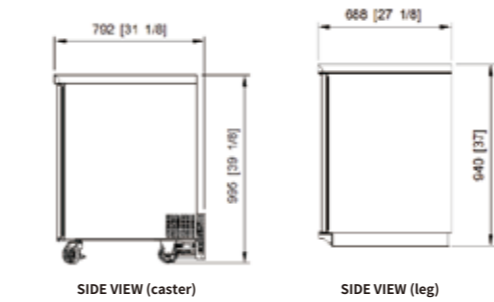

BEER DISPENSER 비어 디스펜서

BEER DISPENSER 비어 디스펜서

모델명 / MODEL	SBD-6	SBD-15	SBD-18	SBD-23
분류 / Classification	냉장 (Refrigerator)			
외형치수 / Cabinet dimension (WxDxH mm)	595 x 792 x 995	1500 x 688 x 940	1755 x 688 x 940	2295 x 688 x 940
용량 / Capacity (ℓ)	224	549	663	895
냉매 / Refrigerant	R-134a			
냉각 방식 / Insulation Type	폴리우레탄 (Polyurethane) / 싸이클로펜탄 (Cyclopentane) + CFC Free			
전류 / Amps (A)	2	2.2	2.8	3.4
전원 / Voltage (V/Hz/Ph)	220 / 60 / 1			
중량 / Weight (Kg)	85	125	135	200
정격 입력 / Power (W)	340	380	380	380
문 수량 / # of doors	1	2	2	3
컴프레서 / Compressor (HP)	1/5	1/5	1/3	3/8
디스펜서 / # of dispenser	1	2	2	2