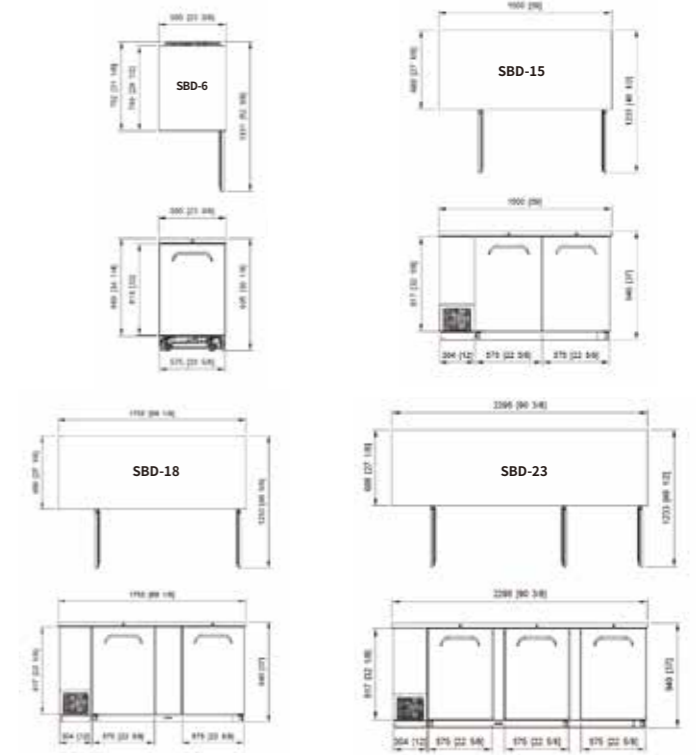

BEER DISPENSER 비어 디스펜서

BEER DISPENSER 비어 디스펜서

모델명 / MODEL	SBD-6	SBD-15	SBD-18	SBD-23
분류 / Classification	냉장 (Refrigerator)			
외형치수 / Cabinet dimension (WxDxH mm)	595 x 792 x 995	1500 x 688 x 940	1755 x 688 x 940	2295 x 688 x 940
용량 / Capacity (ℓ)	224	549	663	895
냉매 / Refrigerant	R-134a			
냉각 방식 / Insulation Type	폴리우레탄 (Polyurethane) / 싸이클로펜탄 (Cyclopentane) + CFC Free			
전류 / Amps (A)	2	2.2	2.8	3.4
전원 / Voltage (V/Hz/Ph)	220 / 60 / 1			
중량 / Weight (Kg)	85	125	135	200
정격 입력 / Power (W)	340	380	380	380
문 수량 / # of doors	1	2	2	3
컴프레서 / Compressor (HP)	1/5	1/5	1/3	3/8
디스펜서 / # of dispenser	1	2	2	2

SKIPIO

쇼케이스

백바

클라스도어 마천다이저

냉장 · 냉동고

냉장 · 냉동 테이블

제빙기

주문 제작 제품