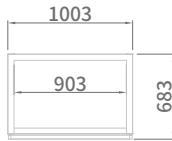

SGM-35S

SGM-49S

SGM-72S

모델명 / MODEL	SGM-35S	SGM-49S	SGM-72S
분류 / Classification		냉장 (Refrigerator)	
외형치수 / Cabinet dimension (WxDxH mm)	1003 x 700 x 2100	1382 x 700 x 2100	2079 x 700 x 2100
용량 / Capacity (ℓ)	752	1039	1604
온도 범위 / Inner Temperature (°C)		1~ 8	
냉매 / Refrigerant		R-134a	
냉각 방식 / Insulation Type	폴리우레탄 (Polyurethane) / 싸이클로펜탄 (Cyclopentane) + CFC Free		
전류 / Amps (A)	2	2	5.5
전원 / Voltage (V/Hz/Ph)		220 / 60 / 1	
중량 / Weight (Kg)	140	160	220
문 타입 / Door type		Sliding door	
문 수량 / # of doors	2	2	3
정격 입력력 / Power (W)	440	440	1210
선반 수량 / # of Shelves	6	6	9