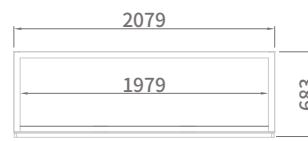

SGM-35S

SGM-49S

SGM-72S

모델명 / MODEL	SGM-35S	SGM-49S	SGM-72S
분류 / Classification		냉장 (Refrigerator)	
외형치수 / Cabinet dimension (WxDxH mm)	1003 x 700 x 2100	1382 x 700 x 2100	2079 x 700 x 2100
용량 / Capacity (ℓ)	752	1039	1604
온도 범위 / Inner Temperature (°C)		1~ 8	
냉매 / Refrigerant		R-134a	
냉각 방식 / Insulation Type	폴리우레탄 (Polyurethane) / 싸이클로펜탄 (Cyclopentane) + CFC Free		
전류 / Amps (A)	2	2	5.5
전원 / Voltage (V/Hz/Ph)		220 / 60 / 1	
중량 / Weight (Kg)	140	160	220
문 타입 / Door type		Sliding door	
문 수량 / # of doors	2	2	3
정격 입력력 / Power (W)	440	440	1210
선반 수량 / # of Shelves	6	6	9