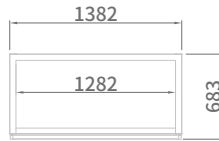

SGM-35S

SGM-49S

SGM-72S

모델명 / MODEL	SGM-35S	SGM-49S	SGM-72S
분류 / Classification		냉장 (Refrigerator)	
외형치수 / Cabinet dimension (WxDxH mm)	1003 x 700 x 2100	1382 x 700 x 2100	2079 x 700 x 2100
용량 / Capacity (ℓ)	752	1039	1604
온도 범위 / Inner Temperature (°C)		1~ 8	
냉매 / Refrigerant		R-134a	
냉각 방식 / Insulation Type	폴리우레탄 (Polyurethane) / 싸이클로펜탄 (Cyclopentane) + CFC Free		
전류 / Amps (A)	2	2	5.5
전원 / Voltage (V/Hz/Ph)		220 / 60 / 1	
중량 / Weight (Kg)	140	160	220
문 타입 / Door type		Sliding door	
문 수량 / # of doors	2	2	3
정격 입력력 / Power (W)	440	440	1210
선반 수량 / # of Shelves	6	6	9