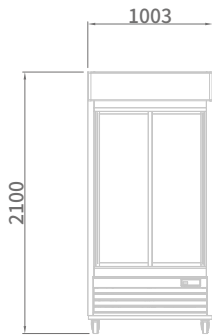

SGM-35S

SGM-49S

SGM-72S

모델명 / MODEL	SGM-35S	SGM-49S	SGM-72S
분류 / Classification		냉장 (Refrigerator)	
외형치수 / Cabinet dimension (WxDxH mm)	1003 x 700 x 2100	1382 x 700 x 2100	2079 x 700 x 2100
용량 / Capacity (ℓ)	752	1039	1604
온도 범위 / Inner Temperature (°C)		1~ 8	
냉매 / Refrigerant		R-134a	
냉각 방식 / Insulation Type	폴리우레탄 (Polyurethane) / 싸이클로펜탄 (Cyclopentane) + CFC Free		
전류 / Amps (A)	2	2	5.5
전원 / Voltage (V/Hz/Ph)		220 / 60 / 1	
중량 / Weight (Kg)	140	160	220
문 타입 / Door type		Sliding door	
문 수량 / # of doors	2	2	3
정격 입력력 / Power (W)	440	440	1210
선반 수량 / # of Shelves	6	6	9