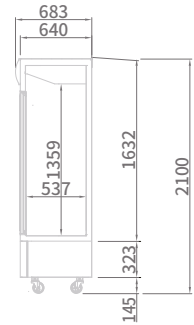

SGM-35S

SGM-49S

SGM-72S

모델명 / MODEL	SGM-35S	SGM-49S	SGM-72S
분류 / Classification		냉장 (Refrigerator)	
외형치수 / Cabinet dimension (WxDxH mm)	1003 x 700 x 2100	1382 x 700 x 2100	2079 x 700 x 2100
용량 / Capacity (ℓ)	752	1039	1604
온도 범위 / Inner Temperature (°C)		1~ 8	
냉매 / Refrigerant		R-134a	
냉각 방식 / Insulation Type	폴리우레탄 (Polyurethane) / 싸이클로펜탄 (Cyclopentane) + CFC Free		
전류 / Amps (A)	2	2	5.5
전원 / Voltage (V/Hz/Ph)		220 / 60 / 1	
중량 / Weight (Kg)	140	160	220
문 타입 / Door type		Sliding door	
문 수량 / # of doors	2	2	3
정격 입력력 / Power (W)	440	440	1210
선반 수량 / # of Shelves	6	6	9