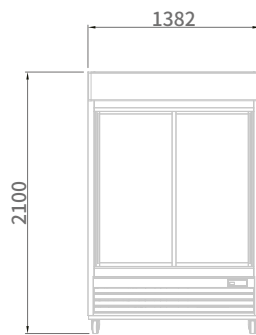

SGM-35S

SGM-49S

SGM-72S

모델명 / MODEL	SGM-35S	SGM-49S	SGM-72S
분류 / Classification		냉장 (Refrigerator)	
외형치수 / Cabinet dimension (WxDxH mm)	1003 x 700 x 2100	1382 x 700 x 2100	2079 x 700 x 2100
용량 / Capacity (ℓ)	752	1039	1604
온도 범위 / Inner Temperature (°C)		1~ 8	
냉매 / Refrigerant		R-134a	
냉각 방식 / Insulation Type	폴리우레탄 (Polyurethane) / 싸이클로펜탄 (Cyclopentane) + CFC Free		
전류 / Amps (A)	2	2	5.5
전원 / Voltage (V/Hz/Ph)		220 / 60 / 1	
중량 / Weight (Kg)	140	160	220
문 타입 / Door type		Sliding door	
문 수량 / # of doors	2	2	3
정격 입력력 / Power (W)	440	440	1210
선반 수량 / # of Shelves	6	6	9