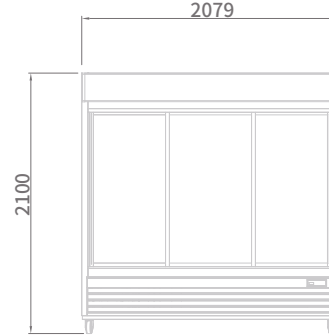

GLASS DOOR MERCHANDISER Sliding door

글라스 도어 머천다이어 [슬라이딩 도어]

간냉식

디지털

LED 램프

SGM-35S

SGM-49S

SGM-72S

SGM-35S

SGM-49S

SGM-72S

모델명 / MODEL	SGM-35S	SGM-49S	SGM-72S
분류 / Classification		냉장 (Refrigerator)	
외형치수 / Cabinet dimension (WxDxH mm)	1003 x 700 x 2100	1382 x 700 x 2100	2079 x 700 x 2100
용량 / Capacity (ℓ)	752	1039	1604
온도 범위 / Inner Temperature (°C)		1~ 8	
냉매 / Refrigerant		R-134a	
냉각 방식 / Insulation Type	폴리우레탄 (Polyurethane) / 싸이클로펜탄 (Cyclopentane) + CFC Free		
전류 / Amps (A)	2	2	5.5
전원 / Voltage (V/Hz/Ph)		220 / 60 / 1	
중량 / Weight (Kg)	140	160	220
문 타입 / Door type		Sliding door	
문 수량 / # of doors	2	2	3
정격 입력력 / Power (W)	440	440	1210
선반 수량 / # of Shelves	6	6	9