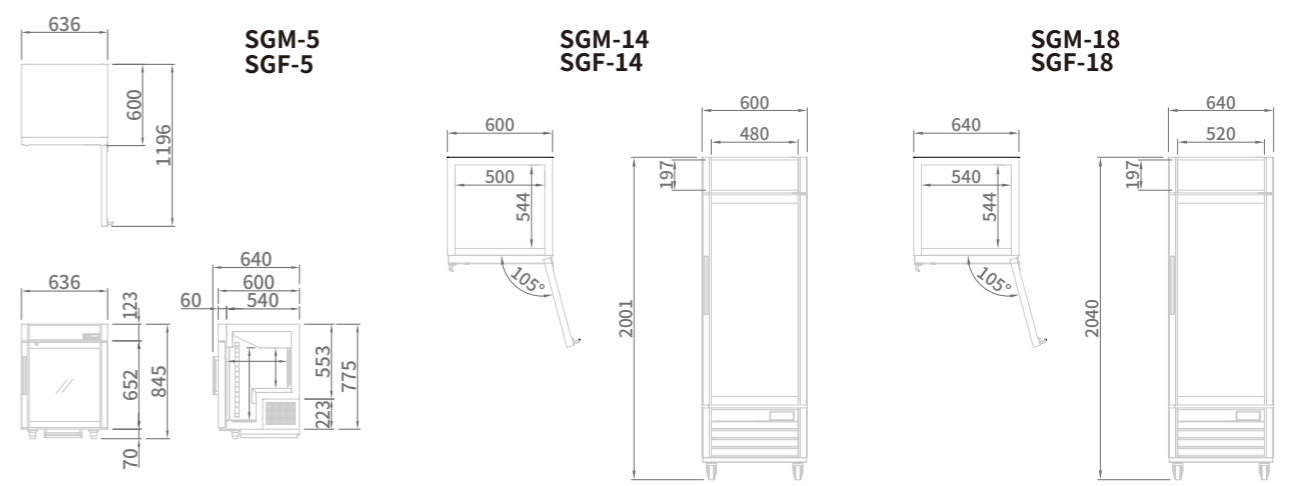

## GLASS DOOR MERCHANDISER Swing door 글라스 도어 머천다이어 [스윙 도어]

모델명 / MODEL	SGM-5/SGF-5	SGM-14/SGF-14	SGM-18/SGF-18
분류 / Classification		냉장 (Refrigerator) / 냉동 (Freezer)	
외형치수 / Cabinet dimension (WxDxH mm)	636 x 600 x 845	600 x 700 x 2001	640 x 700 x 2040
용량 / Capacity (ℓ)	100	375	420
온도 범위 / Inner Temperature (°C)	1~8 / -25 ~ -15	1~8 / -25 ~ -15	1~8 / -25 ~ -15
냉매 / Refrigerant	R-134a / R-404a		
냉각 방식 / Insulation Type	폴리우레탄 (Polyurethane) / 싸이클로펜탄 (Cyclopentane) + CFC Free		
전류 / Amps (A)	1.3 / 1.7	1.7 / 3	1.7 / 3
전원 / Voltage (V/Hz/Ph)	220 / 60 / 1		
중량 / Weight (Kg)	60	70	80
문 타입 / Door type	Swing door		
문 수량 / # of doors	1	1	1
정격 입력 / Power (W)	286 / 374	374 / 660	374 / 660
선반 수량 / # of Shelves	3	3	3