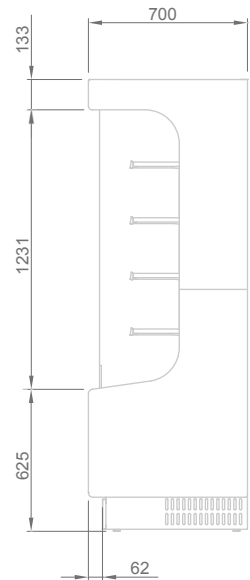

OPEN DISPLAY CASE 오픈 다단 케이스

간냉식

디지털

LED 램프

SOM-1200

SOM-900

SOM-1500

모델명 / MODEL	SOM-900	SOM-1200	SOM-1500
분류 / Classification		냉장 (Refrigerator)	
외형치수 / Cabinet dimension (WxDxH mm)		900 / 1200 / 1500 x 700 x 1996	
용량 / Capacity (ℓ)	310	425	540
온도 범위 / Inner Temperature (°C)		5 ~ 10	
냉매 / Refrigerant		R-404a	
냉각 방식 / Insulation Type		폴리우레탄 (Polyurethane) / 싸이클로펜탄 (Cyclopentane) + CFC Free	
정격 입력 / Power (W)	1320	1540	1760
전원 / Voltage (V/Hz/Ph)		220 / 60 / 1	
중량 / Weight (Kg)	210	240	280
컴프레서 / Compressor (HP)	1	1 1/4	1 1/2
선반 수량 / # of Shelves	4	4	4