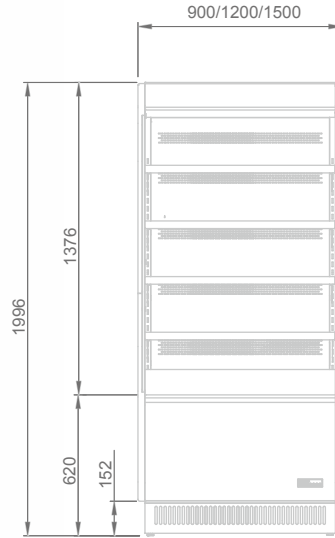

OPEN DISPLAY CASE 오픈 다단 케이스

간냉식

디지털

LED 램프

SOM-1200

SOM-900

SOM-1500

모델명 / MODEL	SOM-900	SOM-1200	SOM-1500
분류 / Classification		냉장 (Refrigerator)	
외형치수 / Cabinet dimension (WxDxH mm)		900 / 1200 / 1500 x 700 x 1996	
용량 / Capacity (ℓ)	310	425	540
온도 범위 / Inner Temperature (°C)		5 ~ 10	
냉매 / Refrigerant		R-404a	
냉각 방식 / Insulation Type		폴리우레탄 (Polyurethane) / 싸이클로펜탄 (Cyclopentane) + CFC Free	
정격 입력 / Power (W)	1320	1540	1760
전원 / Voltage (V/Hz/Ph)		220 / 60 / 1	
중량 / Weight (Kg)	210	240	280
컴프레서 / Compressor (HP)	1	1 1/4	1 1/2
선반 수량 / # of Shelves	4	4	4