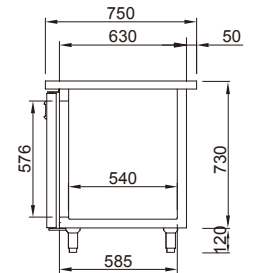

SGR18-3

모델명 / MODEL	SGR9-1	SGR12-2	SGR15-2	SGR18-3
분류 / Classification	냉장 (Refrigerator)			
외형치수 / Cabinet dimension (WxDxH mm)	900x 700(600) x 850	1200x 700(600)x 850	1500x 700(600) x 850	1800x 700(600) x 850
용량 / Capacity (ℓ)	179	280	395	505
온도 범위 / Inner Temperature (°C)	-2~ 8			
냉매 / Refrigerant	R-134a	R-134a	R-134a	R-134a
냉각 방식 / Insulation Type	폴리우레탄 (Polyurethane) / 싸이클로펜탄 (Cyclopentane) + CFC Free			
전류 / Amps (A)	2.3	2.5	2.5	3
전원 / Voltage (V/Hz/Ph)	220 / 60 / 1			
중량 / Weight (Kg)	80	96	110	127
정격 입력 / Power (W)	506	550	550	660
문 수량 / # of doors	1	2	2	3
컴프레서 / Compressor (HP)	1/4	1/4	1/4	1/3
선반 수량 / # of Shelves	1	2	2	3