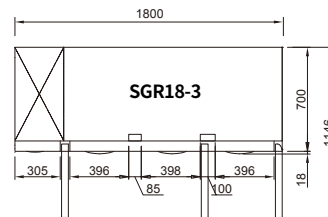

SGR18-3

모델명 / MODEL	SGR9-1	SGR12-2	SGR15-2	SGR18-3
분류 / Classification	냉장 (Refrigerator)			
외형치수 / Cabinet dimension (WxDxH mm)	900x 700(600) x 850	1200x 700(600)x 850	1500x 700(600) x 850	1800x 700(600) x 850
용량 / Capacity (ℓ)	179	280	395	505
온도 범위 / Inner Temperature (°C)	-2~ 8			
냉매 / Refrigerant	R-134a	R-134a	R-134a	R-134a
냉각 방식 / Insulation Type	폴리우레탄 (Polyurethane) / 싸이클로펜탄 (Cyclopentane) + CFC Free			
전류 / Amps (A)	2.3	2.5	2.5	3
전원 / Voltage (V/Hz/Ph)	220 / 60 / 1			
중량 / Weight (Kg)	80	96	110	127
정격 입력 / Power (W)	506	550	550	660
문 수량 / # of doors	1	2	2	3
컴프레서 / Compressor (HP)	1/4	1/4	1/4	1/3
선반 수량 / # of Shelves	1	2	2	3