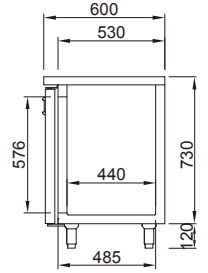

UNDER COUNTER Glass door

글라스도어 냉장 · 냉동 테이블

간냉식

디지털

LED 램프

SGR9-1