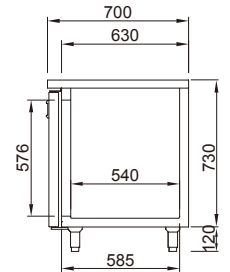

UNDER COUNTER Glass door

글라스도어 냉장 · 냉동 테이블

간냉식

디지털

LED 램프

SGR12-2

모델명 / MODEL	SGR9-1	SGR12-2	SGR15-2	SGR18-3
분류 / Classification	냉장 (Refrigerator)			
외형치수 / Cabinet dimension (WxDxH mm)	900x 700(600) x 850	1200x 700(600)x 850	1500x 700(600) x 850	1800x 700(600) x 850
용량 / Capacity (ℓ)	179	280	395	505
온도 범위 / Inner Temperature (°C)	-2~ 8			
냉매 / Refrigerant	R-134a	R-134a	R-134a	R-134a
냉각 방식 / Insulation Type	폴리우레탄 (Polyurethane) / 싸이클로펜탄 (Cyclopentane) + CFC Free			
전류 / Amps (A)	2.3	2.5	2.5	3
전원 / Voltage (V/Hz/Ph)	220 / 60 / 1			
중량 / Weight (Kg)	80	96	110	127
정격 입력 / Power (W)	506	550	550	660
문 수량 / # of doors	1	2	2	3
컴프레서 / Compressor (HP)	1/4	1/4	1/4	1/3
선반 수량 / # of Shelves	1	2	2	3

스케이프

바

글라스도어바

냉장 · 냉동

테이블

냉장기

주요 제작 제품