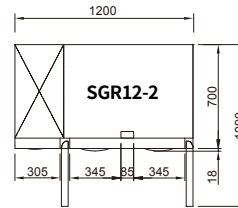

UNDER COUNTER Glass door

글라스도어 냉장 · 냉동 테이블

간냉식

디지털

LED 램프

SGR12-2

모델명 / MODEL	SGR9-1	SGR12-2	SGR15-2	SGR18-3
분류 / Classification	냉장 (Refrigerator)			
외형치수 / Cabinet dimension (WxDxH mm)	900x 700(600) x 850	1200x 700(600)x 850	1500x 700(600) x 850	1800x 700(600) x 850
용량 / Capacity (ℓ)	179	280	395	505
온도 범위 / Inner Temperature (°C)	-2~ 8			
냉매 / Refrigerant	R-134a	R-134a	R-134a	R-134a
냉각 방식 / Insulation Type	폴리우레탄 (Polyurethane) / 싸이클로펜탄 (Cyclopentane) + CFC Free			
전류 / Amps (A)	2.3	2.5	2.5	3
전원 / Voltage (V/Hz/Ph)	220 / 60 / 1			
중량 / Weight (Kg)	80	96	110	127
정격 입력 / Power (W)	506	550	550	660
문 수량 / # of doors	1	2	2	3
컴프레서 / Compressor (HP)	1/4	1/4	1/4	1/3
선반 수량 / # of Shelves	1	2	2	3

스케이프

바

글라스도어바

냉장 · 냉동

테이블

냉장기

주요 제작 제품