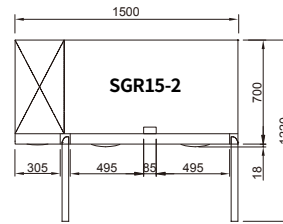

SGR18-3

모델명 / MODEL	SGR9-1	SGR12-2	SGR15-2	SGR18-3
분류 / Classification	냉장 (Refrigerator)			
외형치수 / Cabinet dimension (WxDxH mm)	900x 700(600) x 850	1200x 700(600)x 850	1500x 700(600) x 850	1800x 700(600) x 850
용량 / Capacity (ℓ)	179	280	395	505
온도 범위 / Inner Temperature (°C)	-2~ 8			
냉매 / Refrigerant	R-134a	R-134a	R-134a	R-134a
냉각 방식 / Insulation Type	폴리우레탄 (Polyurethane) / 싸이클로펜탄 (Cyclopentane) + CFC Free			
전류 / Amps (A)	2.3	2.5	2.5	3
전원 / Voltage (V/Hz/Ph)	220 / 60 / 1			
중량 / Weight (Kg)	80	96	110	127
정격 입력 / Power (W)	506	550	550	660
문 수량 / # of doors	1	2	2	3
컴프레서 / Compressor (HP)	1/4	1/4	1/4	1/3
선반 수량 / # of Shelves	1	2	2	3