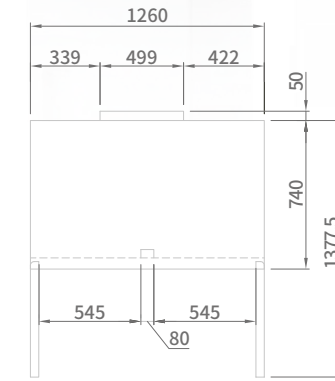

SFT25-1G

SFT25-2G

SFT45-2G

SFT45-4G

SFT25-1G
SFT25-2G

SFT45-2G
SFT45-4G

SIDE VIEW
(Glass Door)

SIDE VIEW
(Half Glass Door)

모델명 / MODEL	SFT25-1G	SFT25-2G	SFT45-2G	SFT45-4G
분류 / Classification	냉동 (Freezer)			
외형치수 / Cabinet dimension (WxDxH mm)	640 x 850 x 1937	640 x 850 x 1937	1260 x 850 x 1937	1260 x 850 x 1937
용량 / Capacity (ℓ)	574	572	1215	1210
온도 범위 / Inner Temperature (°C)	-21 ~ -12			
냉매 / Refrigerant	R-404a			
냉각 방식 / Insulation Type	폴리우레탄 (Polyurethane) / 싸이클로펜탄 (Cyclopentane) + CFC Free			
전류 / Amps (A)	4.5	4.5	8	8
전원 / Voltage (V/Hz/Ph)	220 / 60 / 1			
중량 / Weight (Kg)	95	95	170	170
정격 입력 / Power (W)	990	990	1760	1760
문 수량 / # of doors	1	2	2	4
컴프레서 / Compressor (HP)	6/7	6/7	2/3x2	2/3x2
선반 수량 / # of Shelves	3	3	6	6