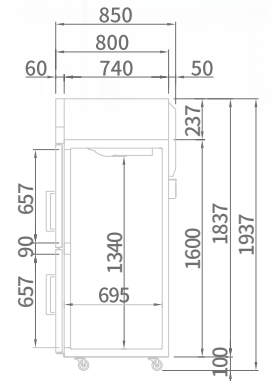

SFT25-1G

SFT25-2G

SFT45-2G

SFT45-4G

SFT25-1G
SFT25-2G

SFT45-2G
SFT45-4G

SIDE VIEW
(Glass Door)

SIDE VIEW
(Half Glass Door)

모델명 / MODEL	SFT25-1G	SFT25-2G	SFT45-2G	SFT45-4G
분류 / Classification	냉동 (Freezer)			
외형치수 / Cabinet dimension (WxDxH mm)	640 x 850 x 1937	640 x 850 x 1937	1260 x 850 x 1937	1260 x 850 x 1937
용량 / Capacity (ℓ)	574	572	1215	1210
온도 범위 / Inner Temperature (°C)	-21 ~ -12			
냉매 / Refrigerant	R-404a			
냉각 방식 / Insulation Type	폴리우레탄 (Polyurethane) / 싸이클로펜탄 (Cyclopentane) + CFC Free			
전류 / Amps (A)	4.5	4.5	8	8
전원 / Voltage (V/Hz/Ph)	220 / 60 / 1			
중량 / Weight (Kg)	95	95	170	170
정격 입력 / Power (W)	990	990	1760	1760
문 수량 / # of doors	1	2	2	4
컴프레서 / Compressor (HP)	6/7	6/7	2/3x2	2/3x2
선반 수량 / # of Shelves	3	3	6	6