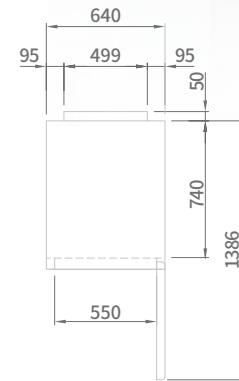

SFT25-1G

SFT25-2G

SFT45-2G

SFT45-4G

SFT25-1G
SFT25-2G

SFT45-2G
SFT45-4G

SIDE VIEW
(Glass Door)

SIDE VIEW
(Half Glass Door)

모델명 / MODEL	SFT25-1G	SFT25-2G	SFT45-2G	SFT45-4G
분류 / Classification	냉동 (Freezer)			
외형치수 / Cabinet dimension (WxDxH mm)	640 x 850 x 1937	640 x 850 x 1937	1260 x 850 x 1937	1260 x 850 x 1937
용량 / Capacity (ℓ)	574	572	1215	1210
온도 범위 / Inner Temperature (°C)	-21 ~ -12			
냉매 / Refrigerant	R-404a			
냉각 방식 / Insulation Type	폴리우레탄 (Polyurethane) / 싸이클로펜탄 (Cyclopentane) + CFC Free			
전류 / Amps (A)	4.5	4.5	8	8
전원 / Voltage (V/Hz/Ph)	220 / 60 / 1			
중량 / Weight (Kg)	95	95	170	170
정격 입력 / Power (W)	990	990	1760	1760
문 수량 / # of doors	1	2	2	4
컴프레서 / Compressor (HP)	6/7	6/7	2/3x2	2/3x2
선반 수량 / # of Shelves	3	3	6	6