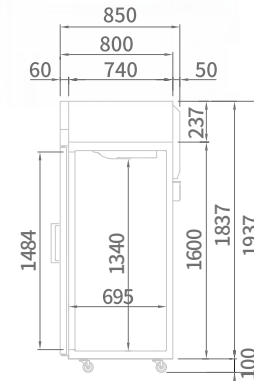

SFT25-1G

SFT25-2G

SFT45-2G

SFT45-4G

SFT25-1G
SFT25-2G

SFT45-2G
SFT45-4G

SIDE VIEW
(Glass Door)

SIDE VIEW
(Half Glass Door)

모델명 / MODEL	SFT25-1G	SFT25-2G	SFT45-2G	SFT45-4G
분류 / Classification	냉동 (Freezer)			
외형치수 / Cabinet dimension (WxDxH mm)	640 x 850 x 1937	640 x 850 x 1937	1260 x 850 x 1937	1260 x 850 x 1937
용량 / Capacity (ℓ)	574	572	1215	1210
온도 범위 / Inner Temperature (°C)	-21 ~ -12			
냉매 / Refrigerant	R-404a			
냉각 방식 / Insulation Type	폴리우레탄 (Polyurethane) / 싸이클로펜탄 (Cyclopentane) + CFC Free			
전류 / Amps (A)	4.5	4.5	8	8
전원 / Voltage (V/Hz/Ph)	220 / 60 / 1			
중량 / Weight (Kg)	95	95	170	170
정격 입력 / Power (W)	990	990	1760	1760
문 수량 / # of doors	1	2	2	4
컴프레서 / Compressor (HP)	6/7	6/7	2/3x2	2/3x2
선반 수량 / # of Shelves	3	3	6	6