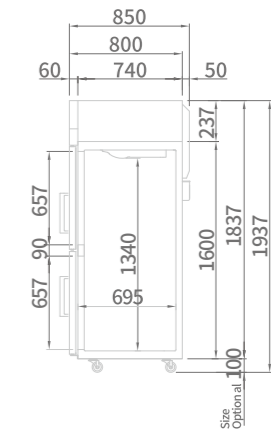

REACH-IN [GLASS DOOR] REFRIGERATOR

냉장 · 냉동고 글라스 도어

SRT25-1G

SRT45-2G

SRT65-3G

SRT25-2G

SRT45-4G

SRT65-6G

모델명 / MODEL	SRT25-1G	SRT25-2G	SRT45-2G	SRT45-4G	SRT65-3G	SRT65-6G
분류 / Classification	냉장 (Refrigerator)					
외형치수 / Cabinet dimension (WxDxH mm)	640 x 850 x 1937		1260 x 850 x 1937		1900 x 850 x 1937	
용량 / Capacity (ℓ)	574	572	1215	1210	1876	1868
온도 범위 / Inner Temperature (°C)	-2 ~8					
냉매 / Refrigerant	R-134a					
냉각 방식 / Insulation Type	폴리우레탄 (Polyurethane) / 싸이클로펜탄 (Cyclopentane) + CFC Free					
전류 / Amps (A)	2.8	2.8	2.9	3.5	6	6
전원 / Voltage (V/Hz/Ph)	220 / 60 / 1					
중량 / Weight (Kg)	87	87	152	152	177	177
정격 입력 / Power (W)	616	616	638	770	1320	1320
문 수량 / # of doors	1	2	2	4	3	6
컴프레서 / Compressor (HP)	1/4	1/4	1/3	1/3	1/3x2	1/3x2
선반 수량 / # of Shelves	3	3	6	6	9	9

SIDE VIEW (Glass Door)

SIDE VIEW (Half glass Door)