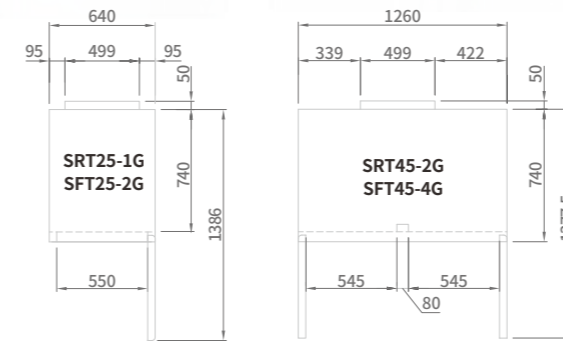

REACH-IN [GLASS DOOR] REFRIGERATOR

냉장 · 냉동고 글라스 도어

SRT25-1G

SRT45-2G

SRT65-3G

SRT25-2G

SRT45-4G

SRT65-6G

모델명 / MODEL	SRT25-1G	SRT25-2G	SRT45-2G	SRT45-4G	SRT65-3G	SRT65-6G
분류 / Classification	냉장 (Refrigerator)					
외형치수 / Cabinet dimension (WxDxH mm)	640 x 850 x 1937		1260 x 850 x 1937		1900 x 850 x 1937	
용량 / Capacity (ℓ)	574	572	1215	1210	1876	1868
온도 범위 / Inner Temperature (°C)	-2 ~8					
냉매 / Refrigerant	R-134a					
냉각 방식 / Insulation Type	폴리우레탄 (Polyurethane) / 싸이클로펜탄 (Cyclopentane) + CFC Free					
전류 / Amps (A)	2.8	2.8	2.9	3.5	6	6
전원 / Voltage (V/Hz/Ph)	220 / 60 / 1					
중량 / Weight (Kg)	87	87	152	152	177	177
정격 입력 / Power (W)	616	616	638	770	1320	1320
문 수량 / # of doors	1	2	2	4	3	6
컴프레서 / Compressor (HP)	1/4	1/4	1/3	1/3	1/3x2	1/3x2
선반 수량 / # of Shelves	3	3	6	6	9	9

SIDE VIEW (Glass Door)

SIDE VIEW (Half glass Door)