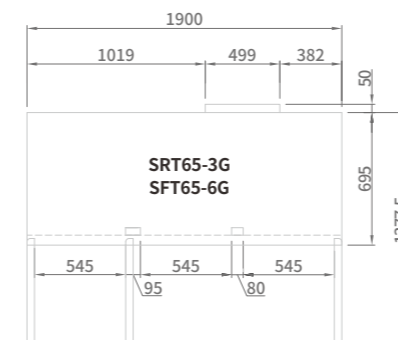

REACH-IN [GLASS DOOR] REFRIGERATOR

냉장 · 냉동고 글라스 도어

SRT25-1G

SRT45-2G

SRT65-3G

SRT25-2G

SRT45-4G

SRT65-6G

모델명 / MODEL	SRT25-1G	SRT25-2G	SRT45-2G	SRT45-4G	SRT65-3G	SRT65-6G
분류 / Classification	냉장 (Refrigerator)					
외형치수 / Cabinet dimension (WxDxH mm)	640 x 850 x 1937		1260 x 850 x 1937		1900 x 850 x 1937	
용량 / Capacity (ℓ)	574	572	1215	1210	1876	1868
온도 범위 / Inner Temperature (°C)	-2 ~8					
냉매 / Refrigerant	R-134a					
냉각 방식 / Insulation Type	폴리우레탄 (Polyurethane) / 싸이클로펜탄 (Cyclopentane) + CFC Free					
전류 / Amps (A)	2.8	2.8	2.9	3.5	6	6
전원 / Voltage (V/Hz/Ph)	220 / 60 / 1					
중량 / Weight (Kg)	87	87	152	152	177	177
정격 입력 / Power (W)	616	616	638	770	1320	1320
문 수량 / # of doors	1	2	2	4	3	6
컴프레서 / Compressor (HP)	1/4	1/4	1/3	1/3	1/3x2	1/3x2
선반 수량 / # of Shelves	3	3	6	6	9	9

SIDE VIEW (Glass Door)

SIDE VIEW (Half glass Door)