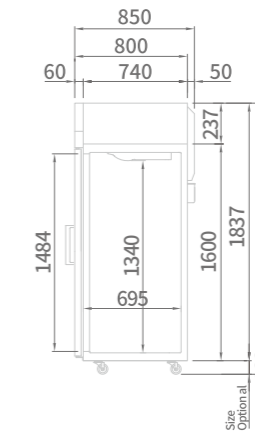

REACH-IN [GLASS DOOR] REFRIGERATOR

냉장 · 냉동고 글라스 도어

SRT25-1G

SRT45-2G

SRT65-3G

SRT25-2G

SRT45-4G

SRT65-6G

모델명 / MODEL	SRT25-1G	SRT25-2G	SRT45-2G	SRT45-4G	SRT65-3G	SRT65-6G
분류 / Classification	냉장 (Refrigerator)					
외형치수 / Cabinet dimension (WxDxH mm)	640 x 850 x 1937		1260 x 850 x 1937		1900 x 850 x 1937	
용량 / Capacity (ℓ)	574	572	1215	1210	1876	1868
온도 범위 / Inner Temperature (°C)	-2 ~8					
냉매 / Refrigerant	R-134a					
냉각 방식 / Insulation Type	폴리우레탄 (Polyurethane) / 싸이클로펜탄 (Cyclopentane) + CFC Free					
전류 / Amps (A)	2.8	2.8	2.9	3.5	6	6
전원 / Voltage (V/Hz/Ph)	220 / 60 / 1					
중량 / Weight (Kg)	87	87	152	152	177	177
정격 입력 / Power (W)	616	616	638	770	1320	1320
문 수량 / # of doors	1	2	2	4	3	6
컴프레서 / Compressor (HP)	1/4	1/4	1/3	1/3	1/3x2	1/3x2
선반 수량 / # of Shelves	3	3	6	6	9	9

SIDE VIEW (Glass Door)

SIDE VIEW (Half glass Door)