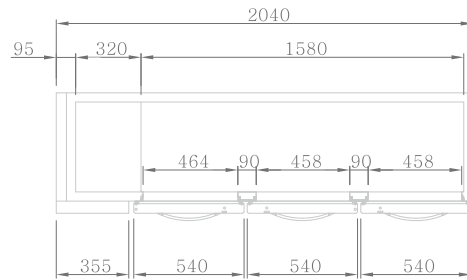

SIDE BACK BAR 사이드 백 바

간냉식

디지털

LED 램프

SBB-2G

SBB-3G

SBB-4G

Sliding Door available

| 모델명 / MODEL | SBB-2G | SBB-3G | SBB-4G |
|-------------------------------------|-------------------|---|-------------------|
| 분류 / Classification | | 냉장 (Refrigerator) | |
| 외형치수 / Cabinet dimension (WxDxH mm) | 1500 x 590 x 1047 | 2040 x 590 x 1047 | 2620 x 590 x 1047 |
| 용량 / Capacity (ℓ) | 400 | 605 | 815 |
| 온도 범위 / Inner Temperature (°C) | | 1~8 | |
| 냉매 / Refrigerant | | R-134a | |
| 냉각 방식 / Insulation Type | | 폴리우레탄 (Polyurethane) / 싸이클로펜탄 (Cyclopentane) + CFC Free | |
| 정격 입력 / Power (W) | 550 | 682 | 726 |
| 전원 / Voltage (V/Hz/Ph) | | 220 / 60 / 1 | |
| 중량 / Weight (Kg) | 118 | 139 | 159 |
| 문 타입 / Door type | | Swing door | |
| 문 수량 / # of doors | 2 | 3 | 4 |
| 컴프레서 / Compressor (HP) | 1/4 | 1/4 | 1/3 |
| 선반 수량 / # of Shelves | 2 | 4 | 6 |