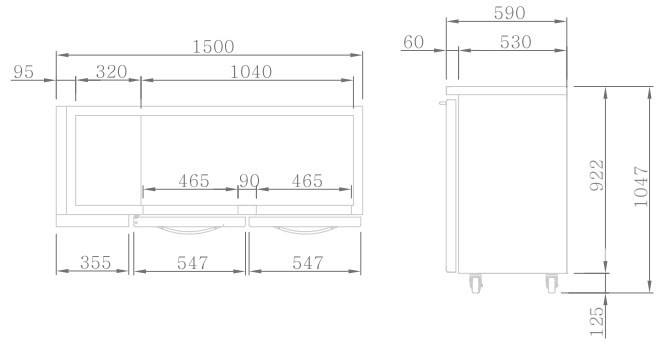

SIDE BACK BAR 사이드 백 바

간냉식

디지털

LED 램프

SBB-2G