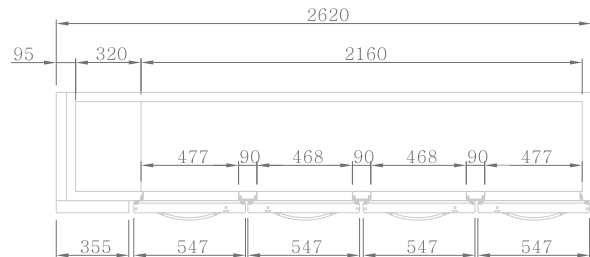

SIDE BACK BAR 사이드 백 바

간냉식

디지털

LED 램프

SBB-2G

SBB-3G

SBB-4G

Sliding Door available

| 모델명 / MODEL | SBB-2G | SBB-3G | SBB-4G |
|-------------------------------------|-------------------|---|-------------------|
| 분류 / Classification | | 냉장 (Refrigerator) | |
| 외형치수 / Cabinet dimension (WxDxH mm) | 1500 x 590 x 1047 | 2040 x 590 x 1047 | 2620 x 590 x 1047 |
| 용량 / Capacity (ℓ) | 400 | 605 | 815 |
| 온도 범위 / Inner Temperature (°C) | | 1~8 | |
| 냉매 / Refrigerant | | R-134a | |
| 냉각 방식 / Insulation Type | | 폴리우레탄 (Polyurethane) / 싸이클로펜탄 (Cyclopentane) + CFC Free | |
| 정격 입력 / Power (W) | 550 | 682 | 726 |
| 전원 / Voltage (V/Hz/Ph) | | 220 / 60 / 1 | |
| 중량 / Weight (Kg) | 118 | 139 | 159 |
| 문 타입 / Door type | | Swing door | |
| 문 수량 / # of doors | 2 | 3 | 4 |
| 컴프레서 / Compressor (HP) | 1/4 | 1/4 | 1/3 |
| 선반 수량 / # of Shelves | 2 | 4 | 6 |