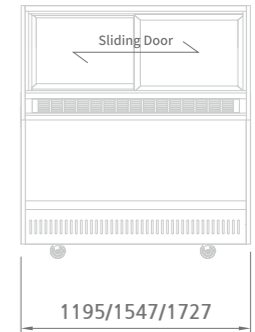

◀ **TABLE GELATO CASE**

GELATO SHOWCASE

젤라또 케이스
GELATO CASE

테이블 젤라또 케이스
TABLE GELATO CASE

* GN Pan Size (Standard : SGC-1200F 모델 기준) H : 150

GELATO SHOWCASE 젤라또 케이스

SGC-1200F

SGC-1200F (White)

SGC-1500F

SGC-1800F

모델명 / MODEL	SGC-1200F	SGC-1500F	SGC-1800F
분류 / Classification		냉동 (Freezer)	
외형치수 / Cabinet dimension (WxDxH mm)	1195 / 1547 / 1727 x 1034 x 1306		
1/3팬 수량 / # of 1/3 Pans	12	16	18
1/2팬 수량 / # of 1/2 Pans	8	10	12
온도 범위 / Inner Temperature (°C)	-25 ~ -15		
냉매 / Refrigerant	R-404a		
냉각 방식 / Insulation Type	폴리우레탄 (Polyurethane) / 싸이클로펜탄 (Cyclopentane) + CFC Free		
정격 입력 / Power (W)	1034	1144	1254
전원 / Voltage (V/Hz/Ph)	220 / 60 / 1		
중량 / Weight (Kg)	200	260	300
문 타입 / Door Type	슬라이딩 도어 (Sliding Doors) / 커튼 (Curtain)		