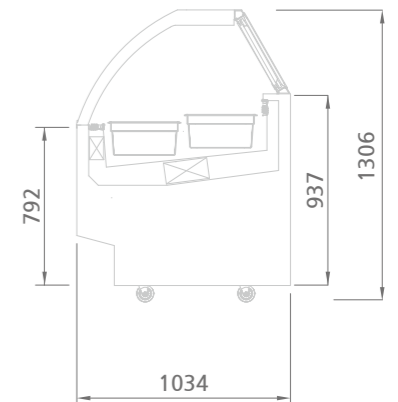

◀ **TABLE GELATO CASE**

GELATO SHOWCASE

젤라또 케이스
GELATO CASE

테이블 젤라또 케이스
TABLE GELATO CASE

* GN Pan Size (Standard : SGC-1200F 모델 기준) H : 150

GELATO SHOWCASE 젤라또 케이스

SGC-1200F

SGC-1200F (White)

SGC-1500F

SGC-1800F

모델명 / MODEL	SGC-1200F	SGC-1500F	SGC-1800F
분류 / Classification		냉동 (Freezer)	
외형치수 / Cabinet dimension (WxDxH mm)	1195 / 1547 / 1727 x 1034 x 1306		
1/3팬 수량 / # of 1/3 Pans	12	16	18
1/2팬 수량 / # of 1/2 Pans	8	10	12
온도 범위 / Inner Temperature (°C)	-25 ~ -15		
냉매 / Refrigerant	R-404a		
냉각 방식 / Insulation Type	폴리우레탄 (Polyurethane) / 싸이클로펜탄 (Cyclopentane) + CFC Free		
정격 입력 / Power (W)	1034	1144	1254
전원 / Voltage (V/Hz/Ph)	220 / 60 / 1		
중량 / Weight (Kg)	200	260	300
문 타입 / Door Type	슬라이딩 도어 (Sliding Doors) / 커튼 (Curtain)		