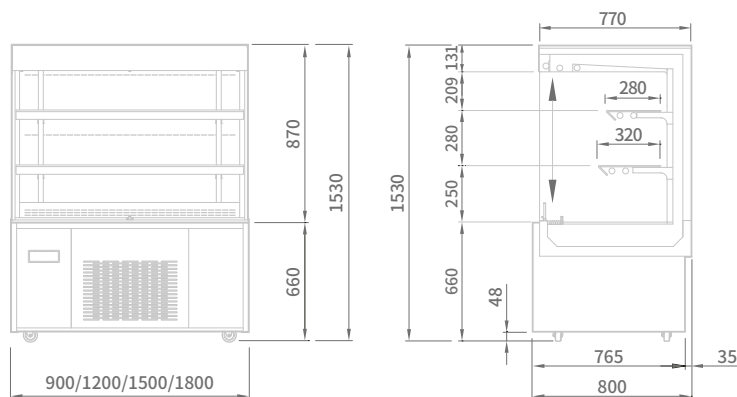

OPEN CASE 일반형 오픈 케이스

간냉식

디지털

LED 램프

SOA-1500

SOA-900

SOA-1200

SOA-1800

모델명 / MODEL	SOA-900	SOA-1200	SOA-1500	SOA-1800
분류 / Classification	냉장 (Refrigerator)			
외형치수 / Cabinet dimension (WxDxH mm)	900 / 1200 / 1500 / 1800 x 800 x 1530			
용량 / Capacity (ℓ)	430	510	600	670
온도 범위 / Inner Temperature (°C)	5 ~ 10			
냉매 / Refrigerant	R-404a			
냉각 방식 / Insulation Type	폴리우레탄 (Polyurethane) / 싸이클로펜탄 (Cyclopentane) + CFC Free			
정격 입력 / Power (W)	836	990	1078	1210
전원 / Voltage (V/Hz/Ph)	220 / 60 / 1			
중량 / Weight (Kg)	190	240	270	310
컴프레서 / Compressor (HP)	1	1	1	1+
선반 수량 / # of Shelves	2	2	2	2