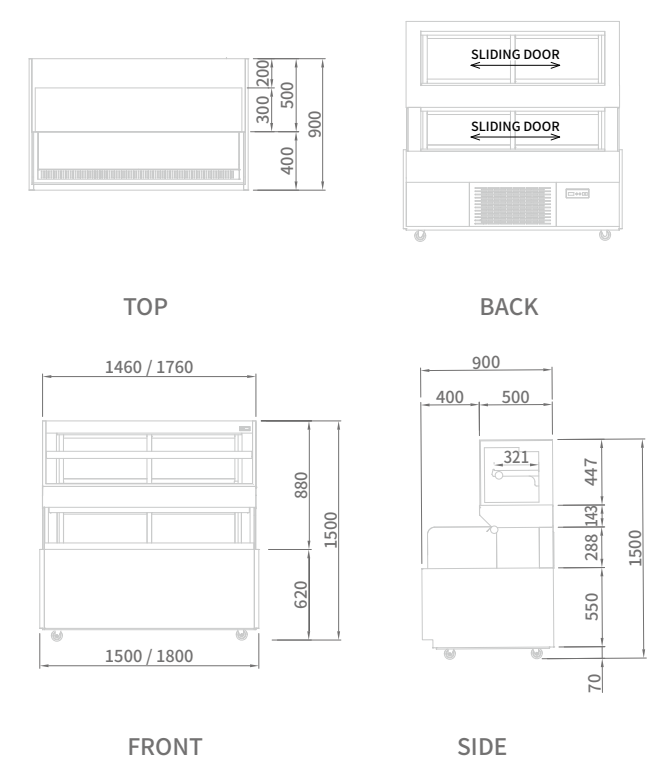

# COMBI SHOWCASE

콤비 쇼케이스

SKIPIO

## COMBI SHOWCASE 콤비 쇼케이스

SBC-1500RD

SBC-1500RD

SBC-1800RD

모델명 / MODEL	SBC-1500RD	SBC-1800RD
분류 / Classification		냉장 (Refrigerator)
외형치수 / Cabinet dimension (WxDxH mm)		1500 / 1800 x 900 x 1500
용량 / Capacity (ℓ)	Bakery 106 / Open 260	Bakery 136 / Open 310
온도 범위 / Inner Temperature (°C)		Bakery 3~ 8 / Open 5 ~ 10
냉매 / Refrigerant		R-404a
냉각 방식 / Insulation Type		폴리우레탄 (Polyurethane) / 싸이클로펜탄 (Cyclopentane) + CFC Free
정격 입력 / Power (W)	1386	1672
전원 / Voltage (V/Hz/Ph)		220 / 60 / 1
중량 / Weight (Kg)	300	400
문 타입 / Door type		슬라이딩 도어 (Sliding door)
문 수량 / # of doors	4	4
컴프레서 / Compressor (HP)	Bakery 1/2 / Open 1	Bakery 1 / Open 1
선반 수량 / # of Shelves	1	1