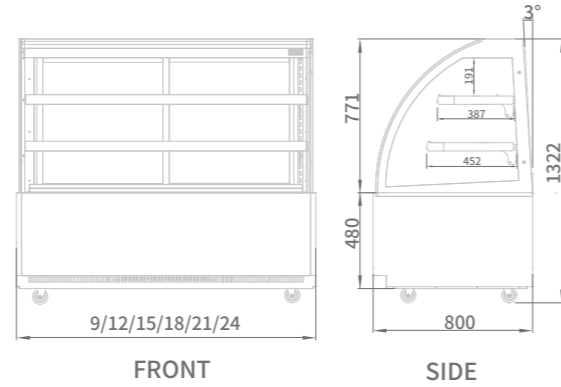

BAKERY CASE ROUND

라운드 베이커리 케이스

간냉식 디지털 LED 램프

SBR1500-3RD

SKIPIO BAKERY SHOWCASE CUSTOM MADE - 직각형 베이커리 케이스 가능

SBR900-3RD SBR1200-3RD SBR1800-3RD SBR2100-3RD SBR2400-3RD

모델명 / MODEL	SBR900-3RD	SBR1200-3RD	SBR1500-3RD	SBR1800-3RD	SBR2100-3RD	SBR2400-3RD
분류 / Classification	냉장 (Refrigerator)					
외형치수 / Cabinet dimension (WxDxH mm)	900 / 1200 / 1500 / 1800 / 2100 / 2400 x 800 x 1130(2단)/1330(3단)/1530(4단)					
용량 / Capacity (ℓ)	501	669	837	1005	1173	1336
온도 범위 / Inner Temperature (°C)	3 ~ 8					
냉매 / Refrigerant	R-404a	R-404a	R-404a	R-404a	R-404a	R-404a
냉각 방식 / Insulation Type	폴리우레탄 (Polyurethane) / 싸이클로펜탄 (Cyclopentane) + CFC Free					
정격 입력 / Power (W)	770	836	880	880	1100	1210
전원 / Voltage (V/Hz/Ph)	220 / 60 / 1					
중량 / Weight (Kg)	180	230	270	290	330	390
문 타입 / Door type	슬라이딩 도어 (Sliding door)					
문 수량 / # of doors	2	2	2	2	3	3
컴프레서 / Compressor (HP)	1/3	1/3	1/2	1	1	1
선반 수량 / # of Shelves	1 (2단) / 2 (3단) / 3~4 (4단)					