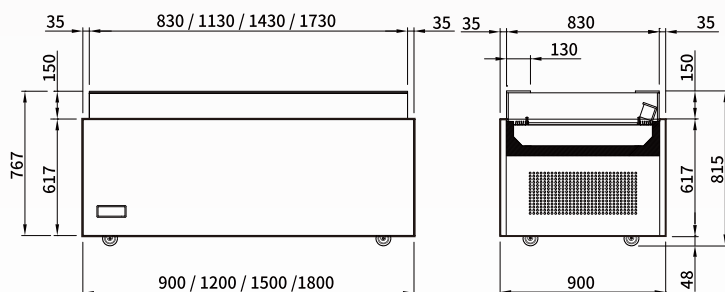

SOS-1500

SOS-1800

SOS-1200

型号 / MODEL	SOS-900	SOS-1200	SOS-1500	SOS-1800
分类 / Classification	冷藏 (Refrigerator)			
外形尺寸 / Cabinet dimension (WxDxH mm)	900 / 1200 / 1500 / 1800 x 900 x 815			
容量 / Capacity (Liters)	112	150	182	204
柜内温度 / Inner Temperature	5°C~10°C			
制冷剂 / Refrigerant	R-404a			
灯 / LAMP	Optional (Light panel / LED lamp)			
制冷方式 / Cooling Type	风冷式 (Fan cooling type)			
温度设定方式 / Temperature Control Type	数字控温 (Digital)			
隔热方式 / Insulation Type	整体高密度发泡 (Polyurethane) / 环戊烷 (Cyclopentane) + 不含氯氟烃 (CFC Free)			
电流 / Amps (A)	3.8	4.5	4.9	5.5
电源 / Voltage (V/Hz/Ph)	220V 50Hz			
重量 / Weight (Kg)	140	170	200	230