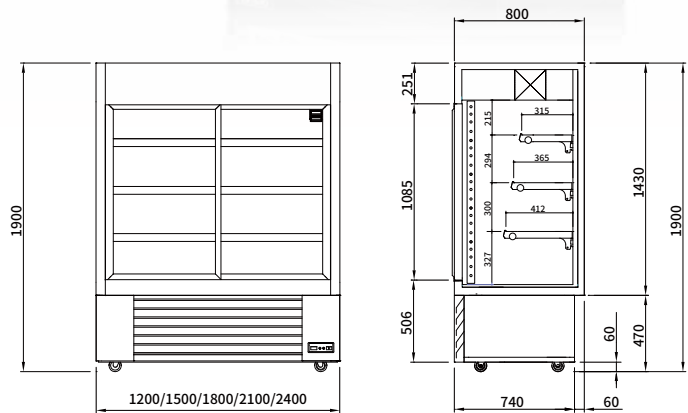

SBH1200-4FD

SBH1500-4FD

SBH1800-4FD

### COLOR OPTION

原色 STAINLESS (SUS) 黑色 BLACK 白色 WHITE

FRONT

SIDE

型号 / MODEL	SBH1200-4FD	SBH1500-4FD	SBH1800-4FD	SBH2100-4FD	SBH2400-4FD
分类 / Classification	冷藏 (Refrigerator)				
外形尺寸 / Cabinet dimension (WxDxH mm)	1200 / 1500 / 1800 / 2100 / 2400 x 800 x 1900				
容量 / Capacity (Liters)	510	633	760	886	1013
柜内温度 / Inner Temperature	3°C~8°C				
制冷剂 / Refrigerant	R-134a	R-134a	R-404a	R-404a	R-404a
灯 / LAMP	LED lamp				
制冷方式 / Cooling Type	风冷式 (Fan cooling type)				
温度设定方式 / Temperature Control Type	数字控温 (Digital)				
隔热方式 / Insulation Type	整体高密度发泡 (Polyurethane) / 环戊烷 (Cyclopentane) + 不含氯氟烃 (CFC Free)				
电流 / Amps (A)	3	3.5	4	4.5	4.5
电源 / Voltage (V/Hz/Ph)	220V 50Hz				
重量 / Weight (Kg)	250	300	360	420	470